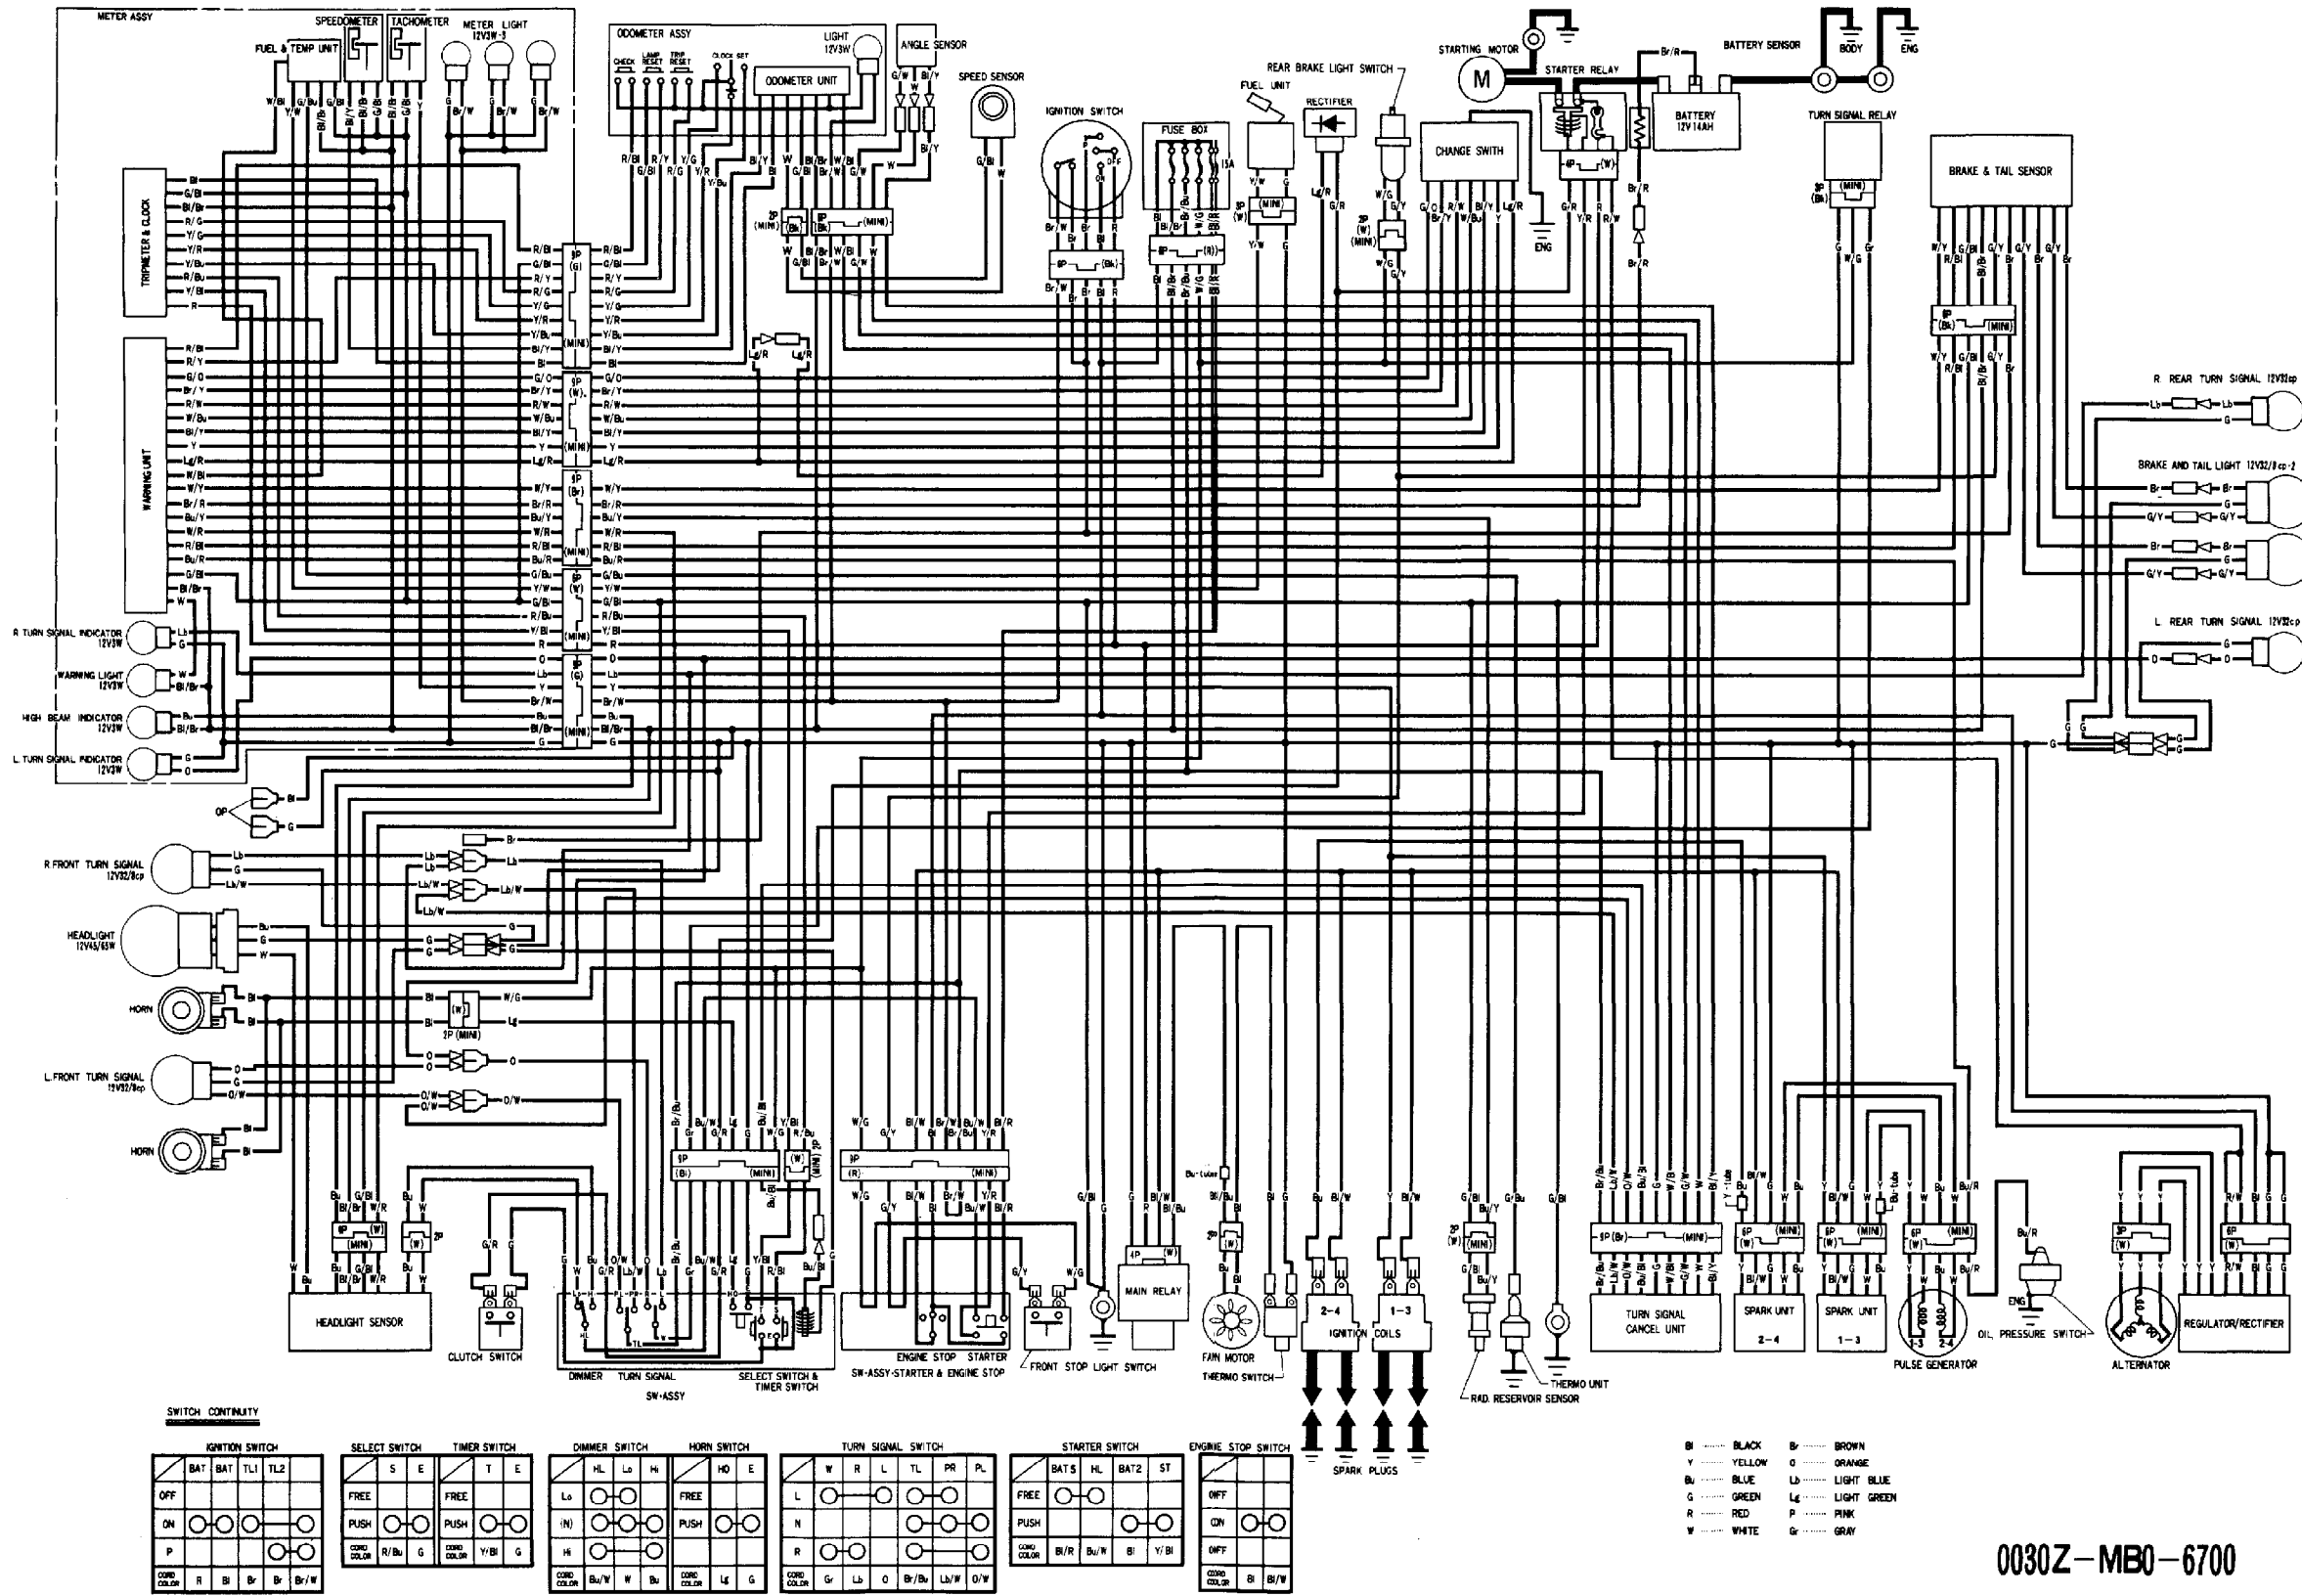

22. WIRING DIAGRAMS

45 SABRE (VF750S)

0030Z-MB0-6700